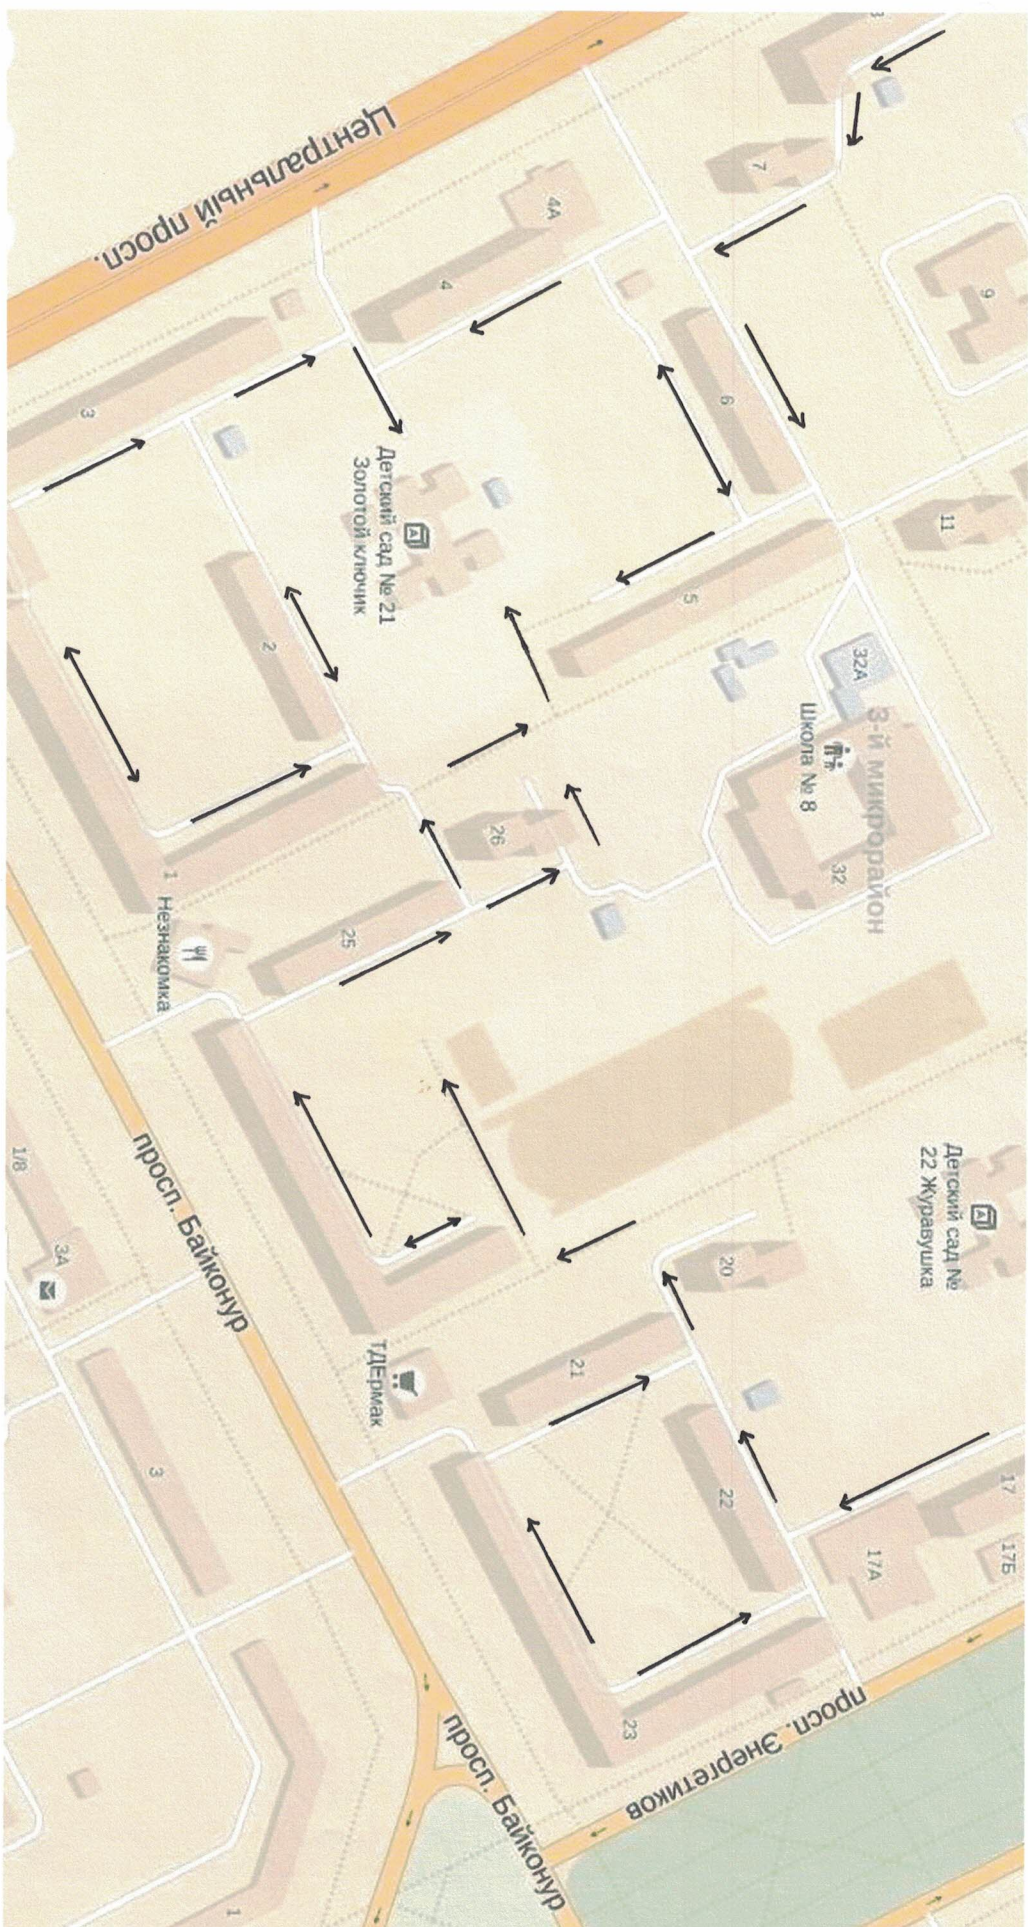

1.1. Схема расположения МБДОУ №21 «Золотой ключик» в 3 микрорайоне

1.2. Схема безопасного движения воспитанников на участках дорог, прилегающих к МБДОУ №21 «Золотой ключик»

1.3 План территории МБДОУ №21 «Золотой ключик»

1.4. Рекомендуемые безопасные пути передвижения детей по территории МБДОУ №21.

Пути движения транспортных средств к местам разгрузки/погрузки на территории МБДОУ № 21

↔ - Движение грузовых транспортных средств (7:00 - 10:00, 13:00 – 15:00)