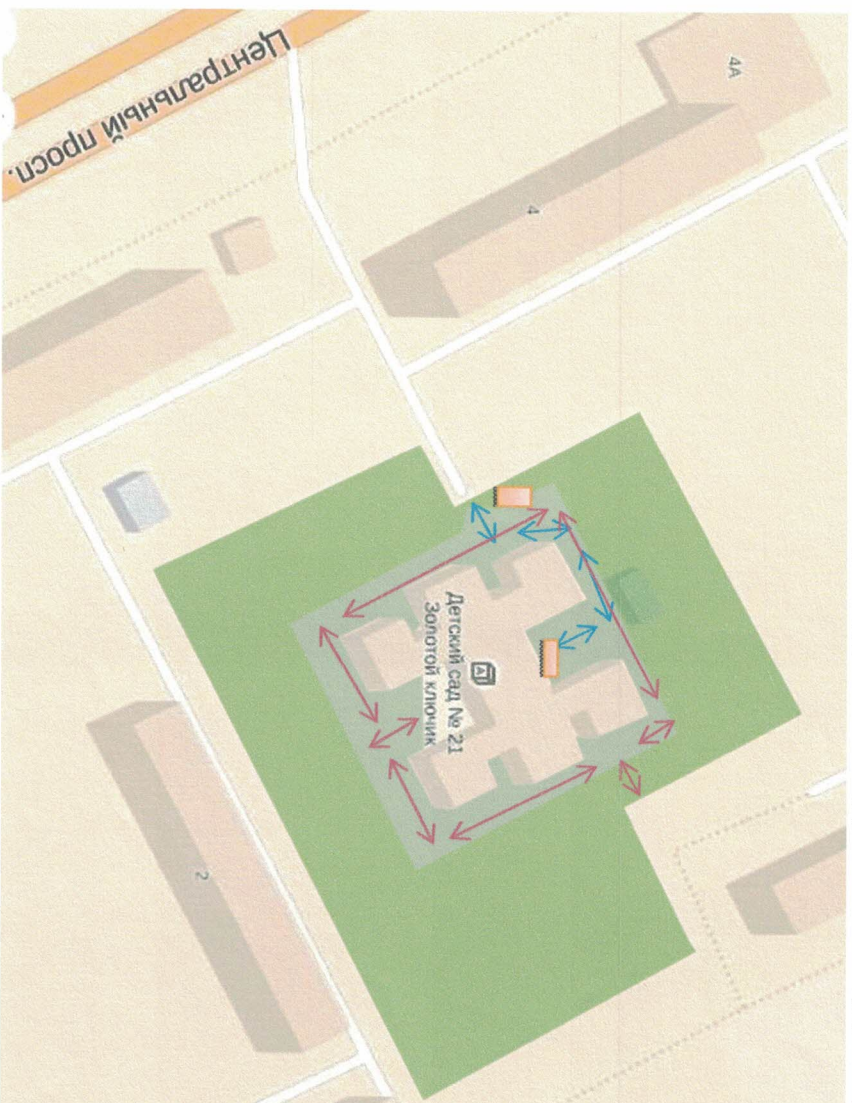

1.1. Схема расположения МБДОУ №21 «Золотой ключик» в 3 микрорайоне

1.2. Схема безопасного движения воспитанников на участках дорог, прилегающих к МБДОУ №21 «Золотой ключик»

1.3 План территории МБДОУ №21 «Золотой ключик»

1.4. Рекомендуемые безопасные пути передвижения детей по территории МБДОУ №21.

Пути движения транспортных средств к местам разгрузки/погрузки на территории МБДОУ № 21

↔ - Движение грузовых транспортных средств (7:00 - 10:00, 13:00 – 15:00)

↔ - Движение детей на территории ОУ (10:30- 11:45, 16:30 – 19:00)

▭ - Место разгрузки /погрузки